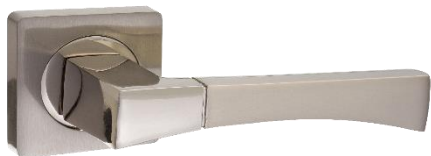

Model PUERTO AL 531-02

Rozeta RZBKAL02SN Rozeta RZETAL02SN Rozeta RZOBAL02SN

Cod articol	Descriere produs	Pret (RON) fara TVA	Disponibilitate
RZAL531SN	Maner PUERTO AL 531-02 SN/NP nichel mat/nichel lucios	41.9	In stoc
RZBKAL02SN	Rozeta de WC AL -02 SN/NP nichel mat/nichel lucios	25	in stoc
RZETAL02SN	Rozeta de cilindru ET AL -02 SN/NP nichel mat/nic. lucios	18.8	in stoc
RZOBAL02SN	Rozeta de cheie 0B-AL-02-SN/NP nichel mat/nichel lucios	19.5	in stoc