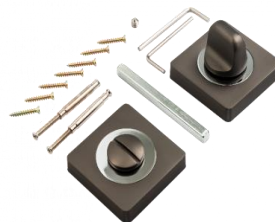

Model PUERTO AL 527-02

Rozeta RZBKAL02MB Rozeta RZETAL02MB Rozeta RZOBAL02MB

Cod articol	Descriere produs	Pret (RON) fara TVA	Disponibilitate
RZAL527MB	Maner PUERTO AL 527-02 MBN negru nichel mat	43.6	In stoc
RZBKAL02MB	Rozeta de WC AL -02 MBN alumin	25	Stoc limitat
RZETAL02MB	Rozeta de cilindru ET AL -02 MBN negru nichel mat	18.8	In stoc
RZOBAL02MB	Rozeta de cheie OB AL -02 MBN negru nichel mat	19.5	La comanda