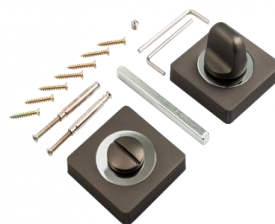

**Model** PUERTO 517-08

**Rozeta** RZBKAL08D

**Rozeta** RZETAL08D

**Rozeta** RZPSALD

Cod articol	Descriere produs	Pret (RON) fara TVA	Disponibilitate
RZAL517D	Maner PUERTO AL 517-08 SN/NP nichel mat/nichel lucios	36.8	in stoc
RZBKAL08D	Rozeta de WC AL -08 SN/NP nichel mat/nichel lucios	21.2	in stoc
RZETAL08D	Rozeta de cilindru ET AL -08 SN/NP nichel mat/nichel lucios	17.9	in stoc
RZPSALD	Rozeta de cheie 0B-AL-08-SN/NP nichel mat/nichel lucios	17.2	in stoc

**Model** PUERTO AL 521-02

**Rozeta** RZBKAL02SN

**Rozeta** RZETAL02SN

**Rozeta** RZOBAL02SN

Cod articol	Descriere produs	Pret (RON) fara TVA	Disponibilitate
RZAL521SN	Maner PUERTO AL 521-02 SN/NP nichel mat/nichel lucios	41.5	In stoc
RZBKAL02SN	Rozeta de WC AL -02 SN/NP nichel mat/nichel lucios	25	in stoc
RZETAL02SN	Rozeta de cilindru ET AL -02 SN/NP nichel mat/nic. lucios	18.8	in stoc
RZOBAL02SN	Rozeta de cheie 0B-AL-02-SN/NP nichel mat/nichel lucios	19.5	in stoc

**Model PUERTO AL 524-02**
**Rozeta RZBKAL02SN Rozeta RZETAL02SN Rozeta RZOBAL02SN**

Cod articol	Descriere produs	Pret (RON) fara TVA	Disponibilitate
RZAL524SN	Maner PUERTO AL 524-02 SN/NP nichel mat/nichel lucios	41.9	In stoc
RZBKAL02SN	Rozeta de WC AL -02 SN/NP nichel mat/nichel lucios	25	in stoc
RZETAL02SN	Rozeta de cilindru ET AL -02 SN/NP nichel mat/nic. lucios	18.8	in stoc
RZOBAL02SN	Rozeta de cheie OB-AL-02-SN/NP nichel mat/nichel lucios	19.5	in stoc

**Model PUERTO AL 524-02**
**Rozeta RZBKAL02MB Rozeta RZETAL02MB Rozeta RZOBAL02MB**

Cod articol	Descriere produs	Pret (RON) fara TVA	Disponibilitate
RZAL524MB	Maner PUERTO AL 524-02 MBN negru nichel mat	41.9	In stoc
RZBKAL02MB	Rozeta de WC AL -02 MBN alumin	25	Stoc limitat
RZETAL02MB	Rozeta de cilindru ET AL -02 MBN negru nichel mat	18.8	In stoc
RZOBAL02MB	Rozeta de cheie OB AL -02 MBN negru nichel mat	19.5	La comanda